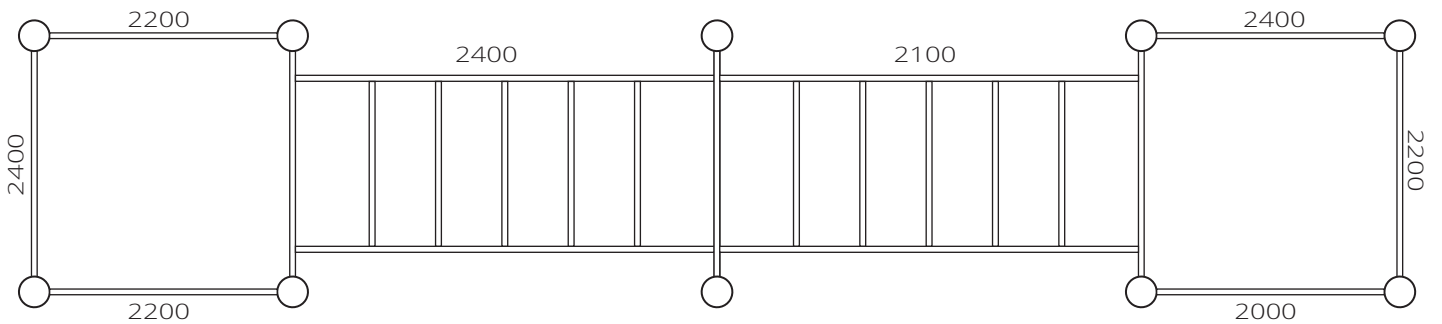

# Classic 2-level monkey bars & 6 pull-up bars

Type	SWO130000
Dimensions	7404 x 1524 x 3054 mm
Espace	11604 x 5724 mm

**Zone de sécurité**

**Fondation**

# Classic 2-level monkey bars & 6 pull-up bars

Type SWO130000

## Hauteur des exercices

Max. Hauteur de chute = 2400 mm

Pinces	Points d'ancrage
20	10