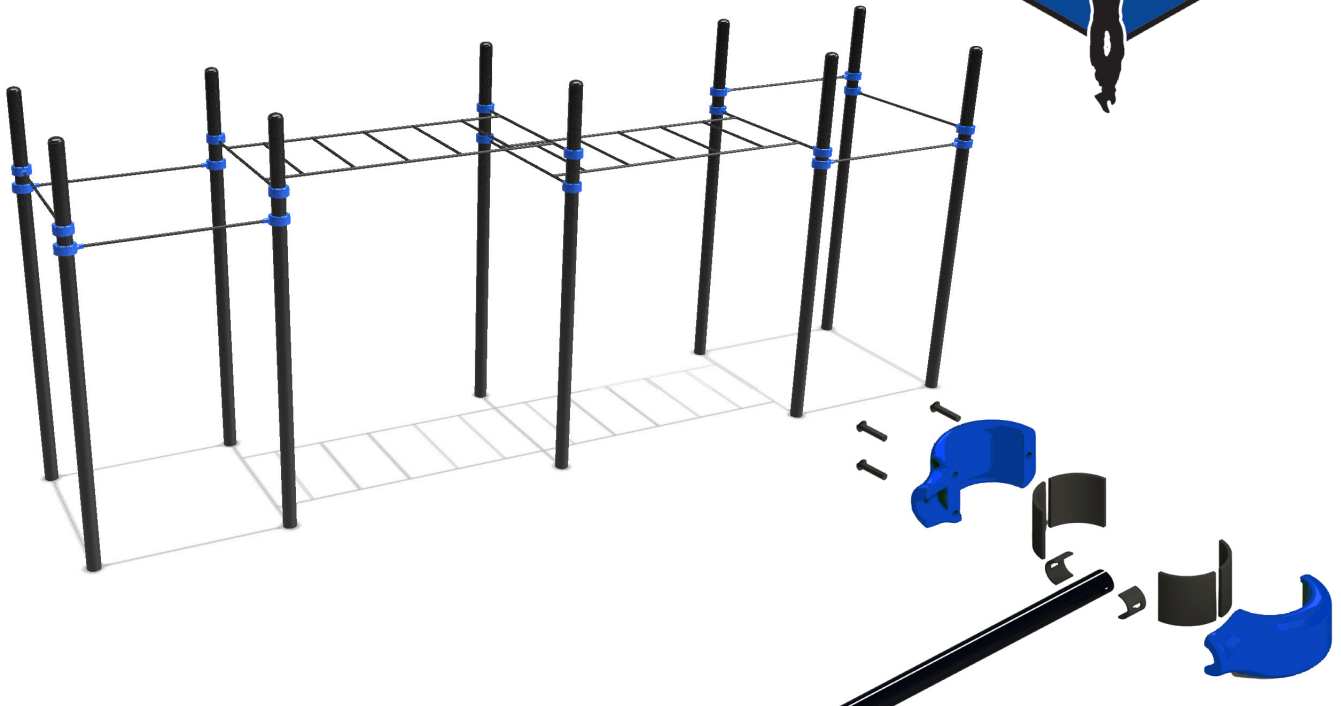

# Classic 2-level monkey bars & 6 pull-up bars

Type	SWO130000
Dimensions	7404 x 1524 x 3054 mm
Espace	11604 x 5724 mm

**Zone de sécurité**

**Fondation**

# Classic 2-level monkey bars & 6 pull-up bars

Type SWO130000

## Hauteur des exercices

Max. Hauteur de chute = 2400 mm

Pinces	Points d'ancrage
20	10