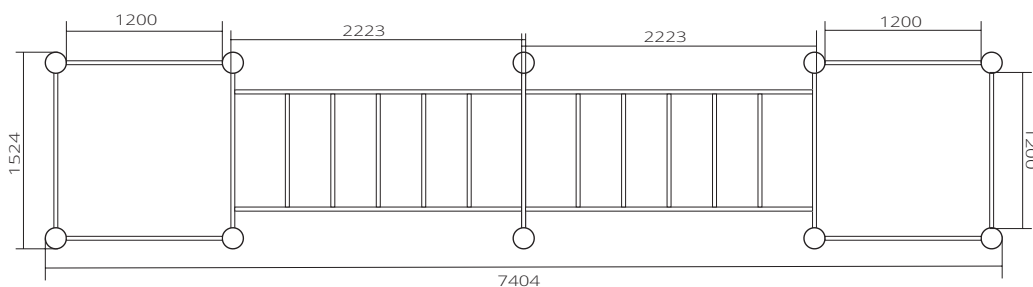

# Classic 2-level monkey bars & 6 pull-up bars

Type	SWO130000
Dimensions	7404 x 1524 x 3054 mm
Espace	11604 x 5724 mm

**Zone de sécurité**

**Fondation**

# Classic 2-level monkey bars & 6 pull-up bars

Type SWO130000

## Hauteur des exercices

Max. Hauteur de chute = 2400 mm

Pinces	Points d'ancrage
20	10