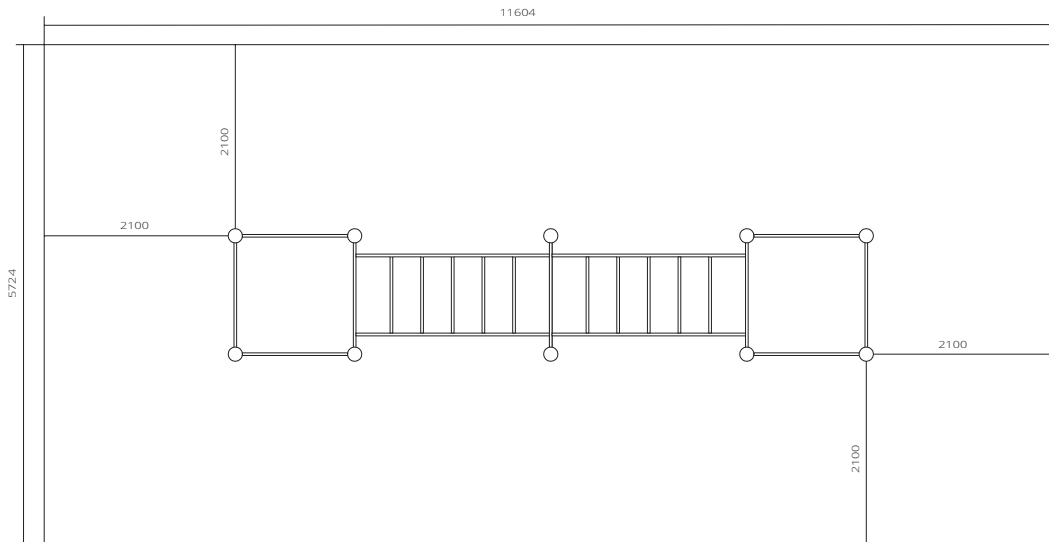

# Classic 2-level monkey bars & 6 pull-up bars

Type	SWO130000
Dimensions	7404 x 1524 x 3054 mm
Espace	11604 x 5724 mm

**Zone de sécurité**

**Fondation**

# Classic 2-level monkey bars & 6 pull-up bars

Type SWO130000

## Hauteur des exercices

Max. Hauteur de chute = 2400 mm

Pinces	Points d'ancrage
20	10