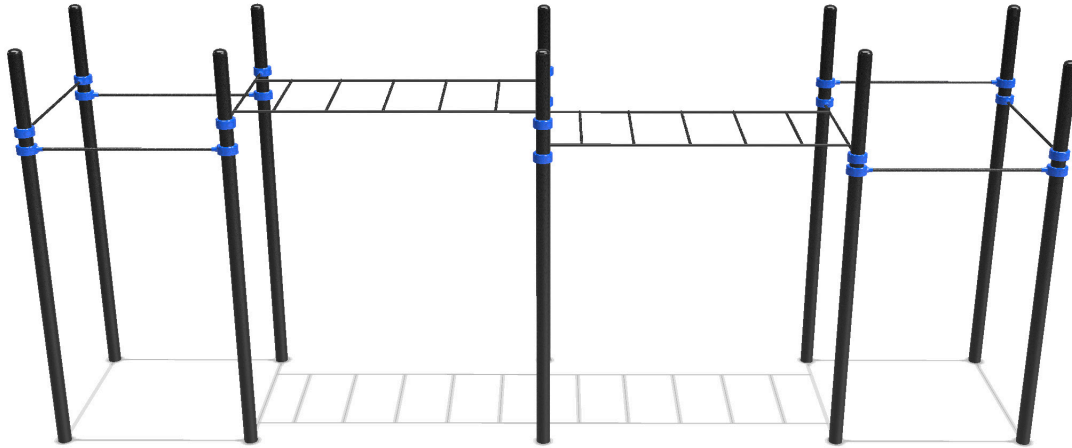

# Classic 2-level monkey bars & 6 pull-up bars

Type	SWO130000
Dimensions	7404 x 1524 x 3054 mm
Espace	11604 x 5724 mm

**Zone de sécurité**

**Fondation**

# Classic 2-level monkey bars & 6 pull-up bars

Type SWO130000

## Hauteur des exercices

Max. Hauteur de chute = 2400 mm

Pinces	Points d'ancrage
20	10