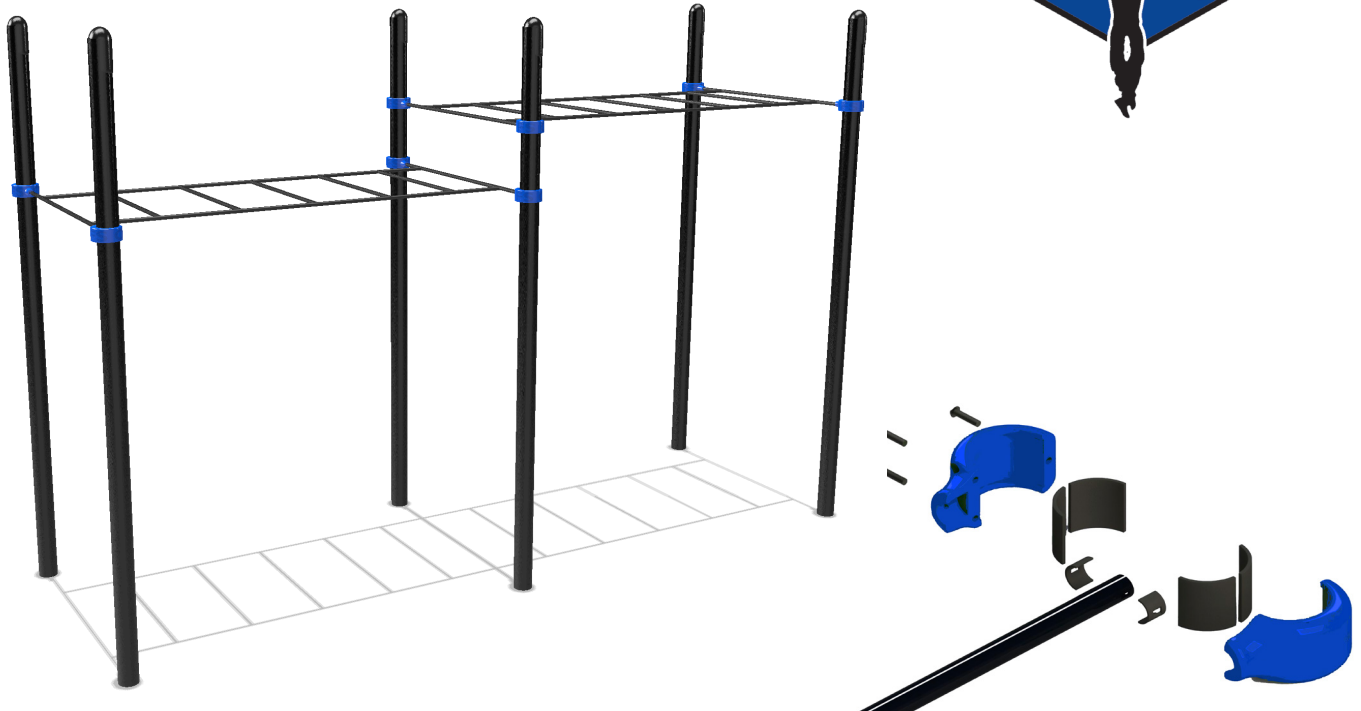

Classic two-level monkey bar

| | |
|------------|-----------------------|
| Type | SWO130007 |
| Dimensions | 4632 x 1524 x 3054 mm |
| Espace | 8832 x 5724 mm |

Zone de sécurité

Fondation

Classic two-level monkey bar

Type SWO130007

Hauteur

Max. Hauteur de chute = 2400 mm

| Pinces | Points d'ancrage |
|--------|------------------|
| 8 | 6 |
| | |