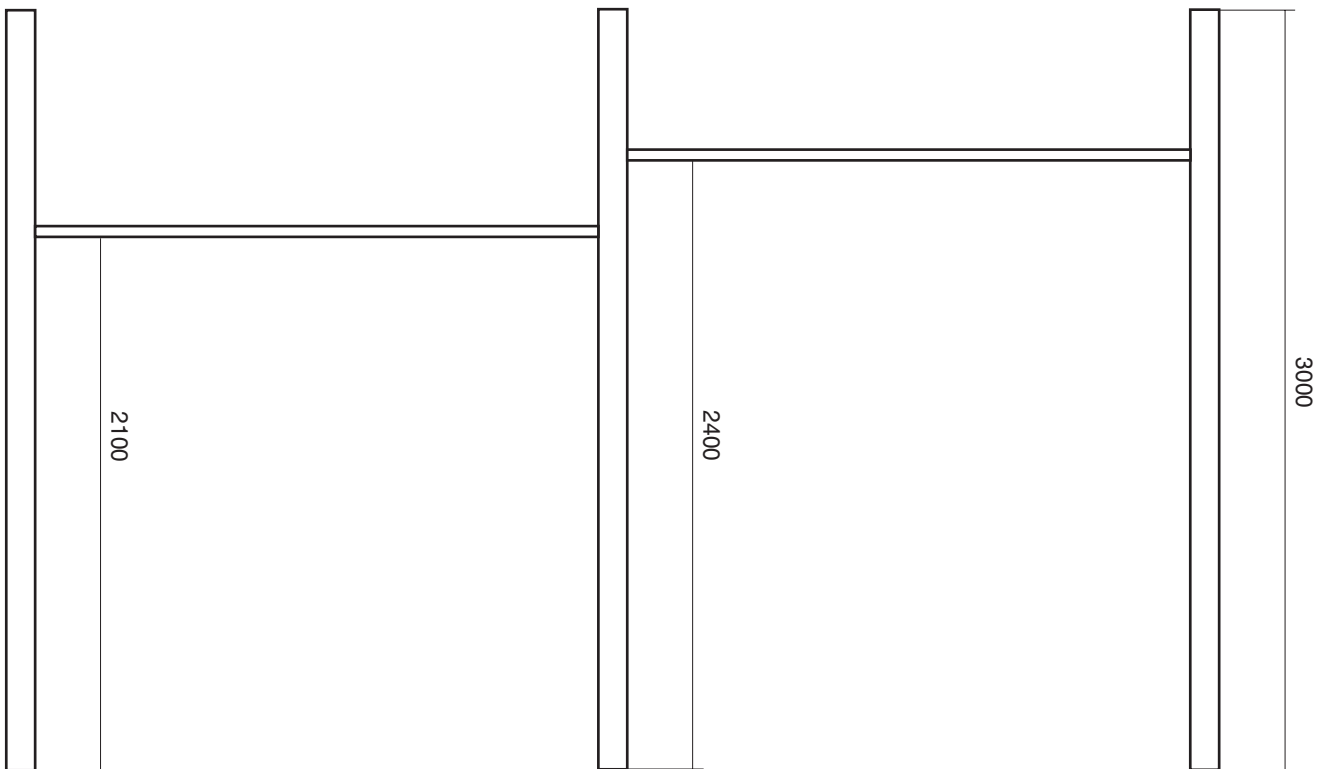

Classic two-level monkey bar

| | |
|------------|-----------------------|
| Type | SWO130007 |
| Dimensions | 4632 x 1524 x 3054 mm |
| Espace | 8832 x 5724 mm |

Zone de sécurité

Fondation

Classic two-level monkey bar

Type SWO130007

Hauteur

Max. Hauteur de chute = 2400 mm

| Pinces | Points d'ancrage |
|--------|------------------|
| 8 | 6 |
| | |