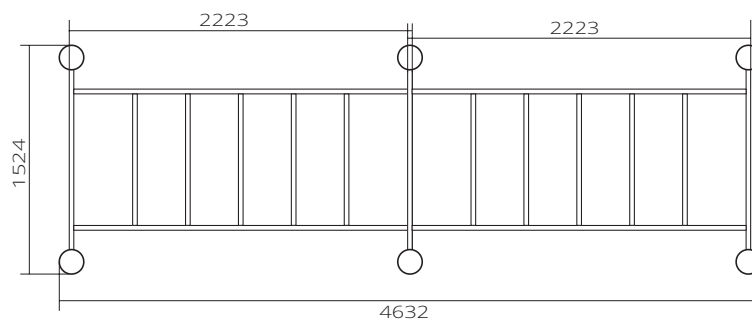

Classic two-level monkey bar

| | |
|------------|-----------------------|
| Type | SWO130007 |
| Dimensions | 4632 x 1524 x 3054 mm |
| Espace | 8832 x 5724 mm |

Zone de sécurité

Fondation

Classic two-level monkey bar

Type SWO130007

Hauteur

Max. Hauteur de chute = 2400 mm

| Pinces | Points d'ancrage |
|--------|------------------|
| 8 | 6 |
| | |