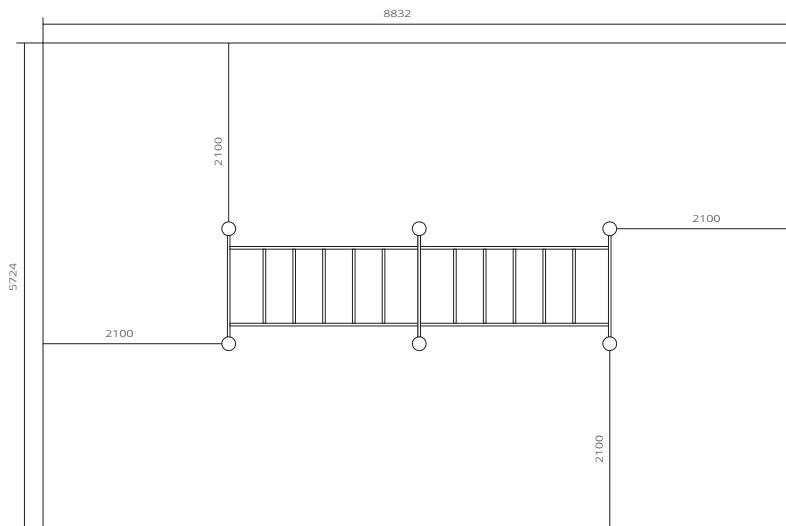

Classic two-level monkey bar

| | |
|------------|-----------------------|
| Type | SWO130007 |
| Dimensions | 4632 x 1524 x 3054 mm |
| Espace | 8832 x 5724 mm |

Zone de sécurité

Fondation

Classic two-level monkey bar

Type SWO130007

Hauteur

Max. Hauteur de chute = 2400 mm

| Pinces | Points d'ancrage |
|--------|------------------|
| 8 | 6 |
| | |