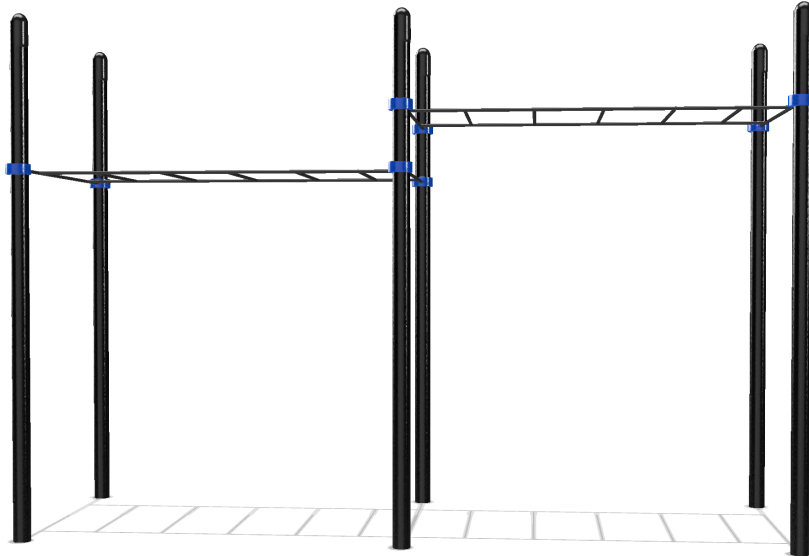

Classic two-level monkey bar

| | |
|------------|-----------------------|
| Type | SWO130007 |
| Dimensions | 4632 x 1524 x 3054 mm |
| Espace | 8832 x 5724 mm |

Zone de sécurité

Fondation

Classic two-level monkey bar

Type SWO130007

Hauteur

Max. Hauteur de chute = 2400 mm

| Pinces | Points d'ancrage |
|--------|------------------|
| 8 | 6 |
| | |