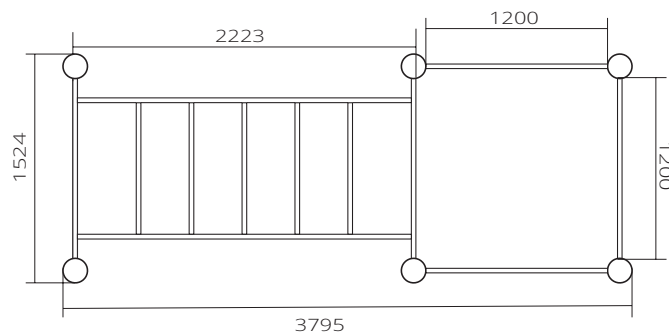

Classic monkey bar, swedish wall & 2 pull-up bars

Type	SWO130029
Dimensions	3795 x 1524 x 3054 mm
Espace	8055 x 5784 mm
Zone de sécurité	

Fondation

Classic monkey bar, swedish wall & 2 pull-up bars

Type SWO130029

Hauteur des exercices

Max. Hauteur de chute = 2500 mm

Pinces	Points d'ancrage
12	6