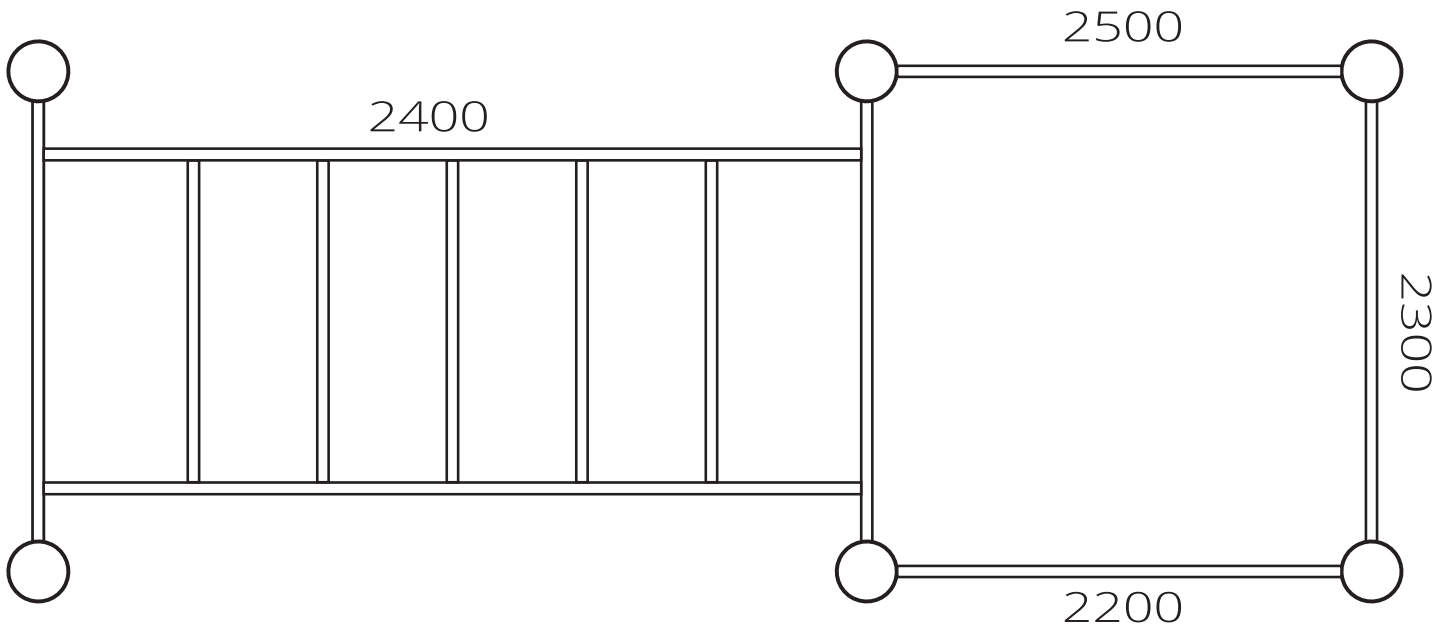

Classic monkey bar, swedish wall & 2 pull-up bars

Type	SWO130029
Dimensions	3795 x 1524 x 3054 mm
Espace	8055 x 5784 mm
Zone de sécurité	

Fondation

Classic monkey bar, swedish wall & 2 pull-up bars

Type SWO130029

Hauteur des exercices

Max. Hauteur de chute = 2500 mm

Pinces	Points d'ancrage
12	6