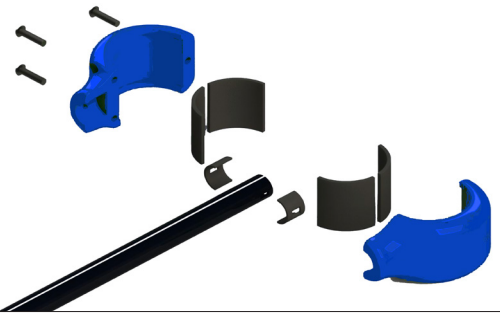

Classic monkey bar, swedish wall & 2 pull-up bars

Type	SWO130029
Dimensions	3795 x 1524 x 3054 mm
Espace	8055 x 5784 mm
Zone de sécurité	

Fondation

Classic monkey bar, swedish wall & 2 pull-up bars

Type SWO130029

Hauteur des exercices

Max. Hauteur de chute = 2500 mm

Pinces	Points d'ancrage
12	6