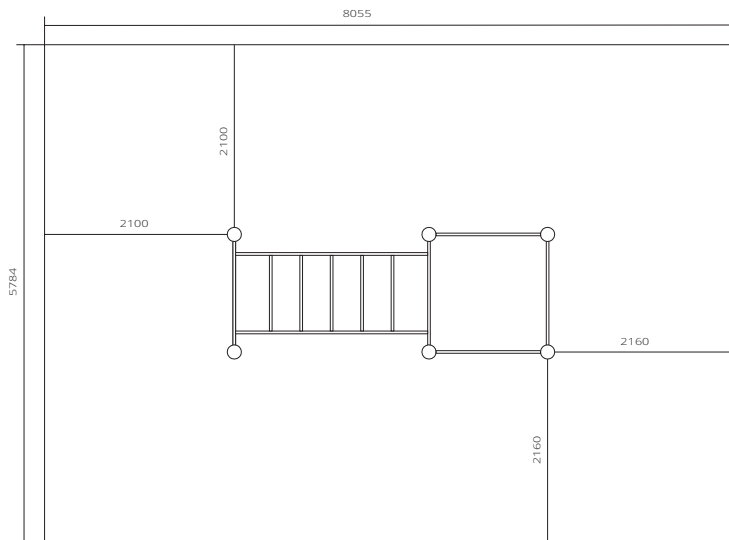

Classic monkey bar, swedish wall & 2 pull-up bars

Type	SWO130029
Dimensions	3795 x 1524 x 3054 mm
Espace	8055 x 5784 mm
Zone de sécurité	

Fondation

Classic monkey bar, swedish wall & 2 pull-up bars

Type SWO130029

Hauteur des exercices

Max. Hauteur de chute = 2500 mm

Pinces	Points d'ancrage
12	6