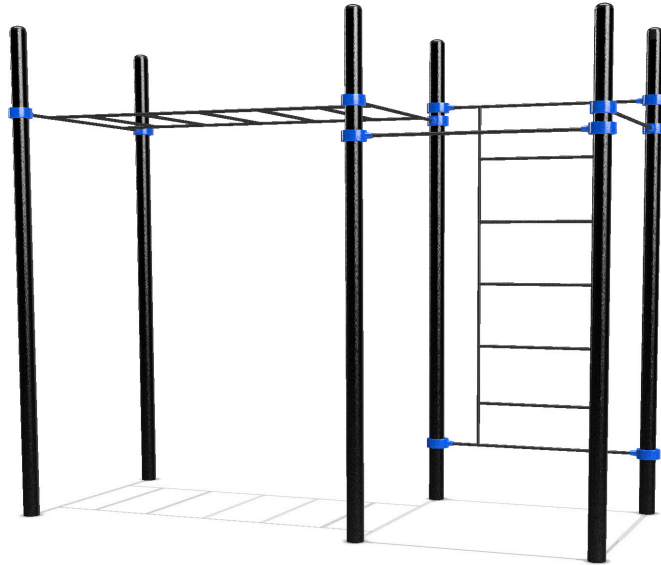

Classic monkey bar, swedish wall & 2 pull-up bars

Type	SWO130029
Dimensions	3795 x 1524 x 3054 mm
Espace	8055 x 5784 mm
Zone de sécurité	

Fondation

Classic monkey bar, swedish wall & 2 pull-up bars

Type SWO130029

Hauteur des exercices

Max. Hauteur de chute = 2500 mm

Pinces	Points d'ancrage
12	6