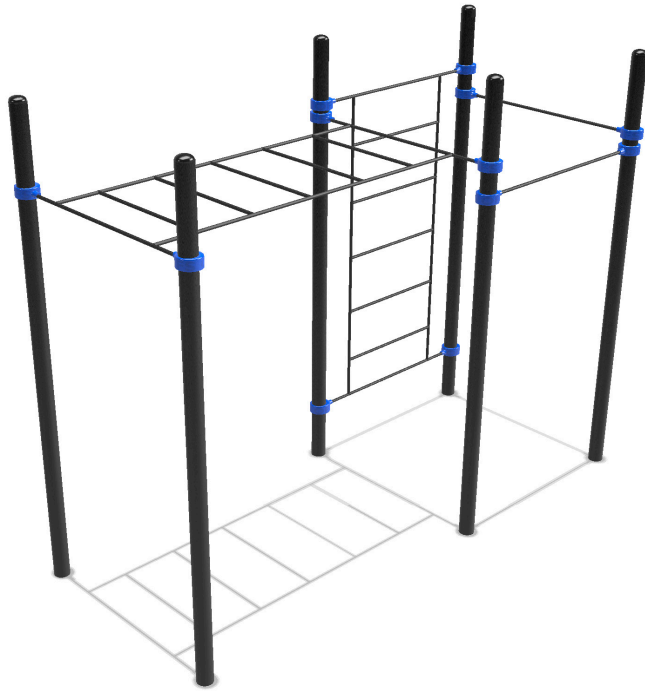

Classic monkey bar, swedish wall & 2 pull-up bars

Type	SWO130029
Dimensions	3795 x 1524 x 3054 mm
Espace	8055 x 5784 mm
Zone de sécurité	

Fondation

Classic monkey bar, swedish wall & 2 pull-up bars

Type SWO130029

Hauteur des exercices

Max. Hauteur de chute = 2500 mm

Pinces	Points d'ancrage
12	6