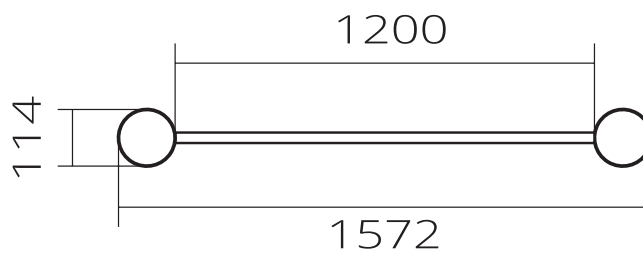

Swedish wall

Type	SWO130003
Afmetingen	1572 x 162 x 3054 mm
Ruimte	5892 x 4434 mm
Veiligheidszone	

Fundering

Swedish wall

Type SWO130003

Hoogte

Detail

Max. valhoogte = 2500 mm

Klemmen	Vloerplaten
4	Kleine vloerplaten 1m x 1m 2
	Grote vloerplaten 1m x 1,5m -