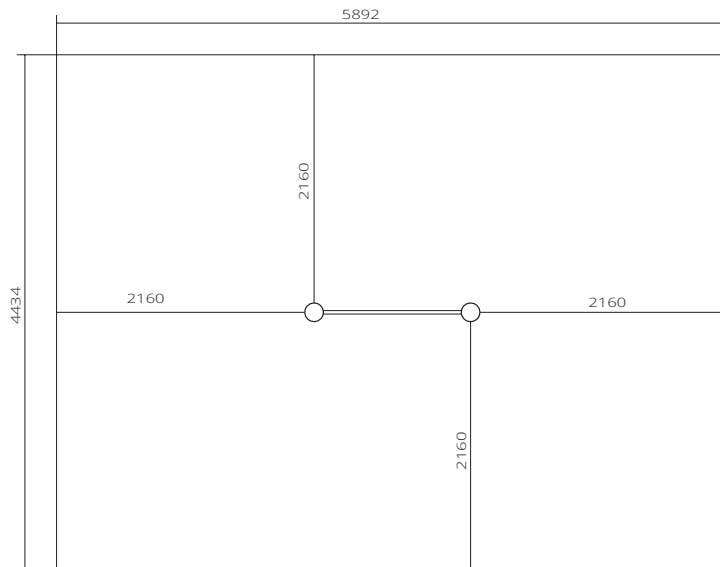

Swedish wall

Type	SWO130003
Afmetingen	1572 x 162 x 3054 mm
Ruimte	5892 x 4434 mm
Veiligheidszone	

Fundering

Swedish wall

Type SWO130003

Hoogte

Detail

Max. valhoogte = 2500 mm

Klemmen	Vloerplaten
4	Kleine vloerplaten 1m x 1m 2
	Grote vloerplaten 1m x 1,5m -