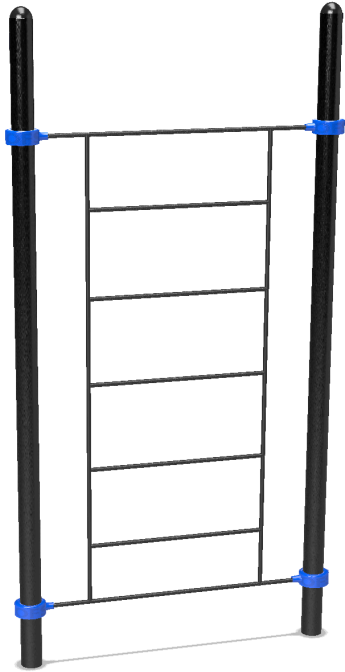

Swedish wall

Type	SWO130003
Afmetingen	1572 x 162 x 3054 mm
Ruimte	5892 x 4434 mm
Veiligheidszone	

Fundering

Swedish wall

Type SWO130003

Hoogte

Detail

Max. valhoogte = 2500 mm

Klemmen	Vloerplaten
4	Kleine vloerplaten 1m x 1m 2
	Grote vloerplaten 1m x 1,5m -