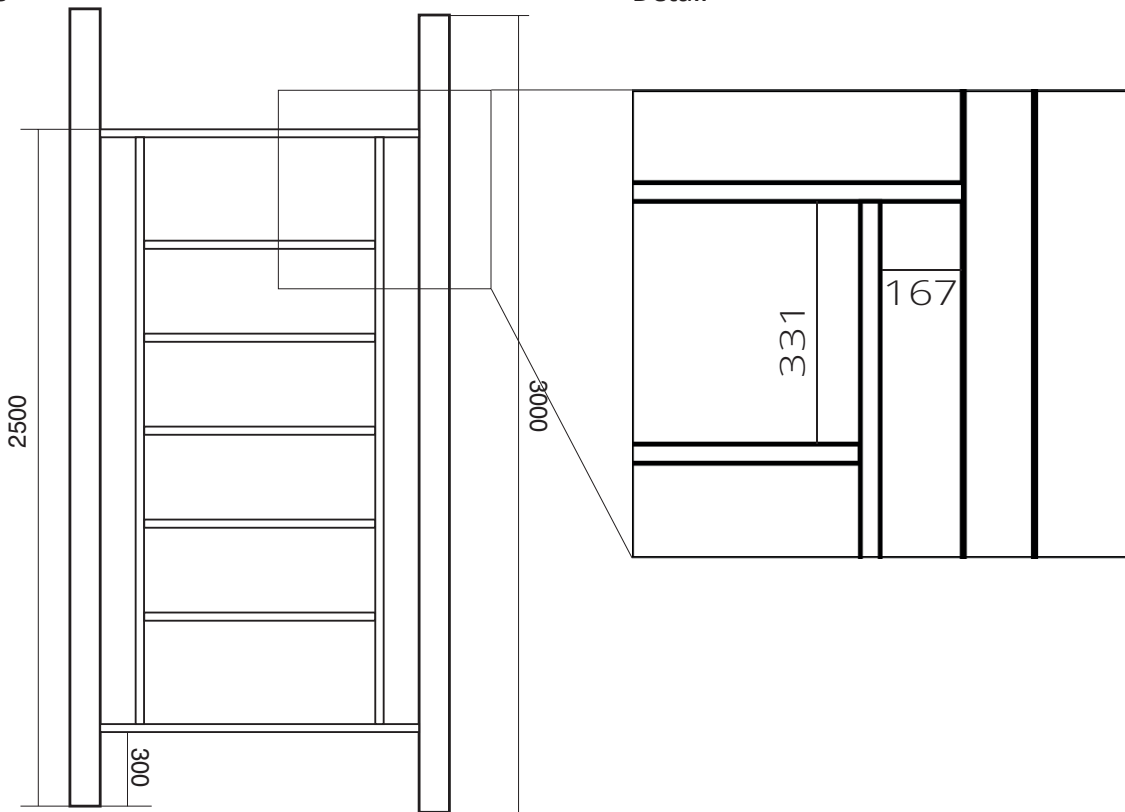

Swedish wall

Type	SWO130003
Afmetingen	1572 x 162 x 3054 mm
Ruimte	5892 x 4434 mm
Veiligheidszone	

Fundering

Swedish wall

Type SWO130003

Hoogte

Detail

Max. valhoogte = 2500 mm

Klemmen	Vloerplaten
4	Kleine vloerplaten 1m x 1m 2
	Grote vloerplaten 1m x 1,5m -