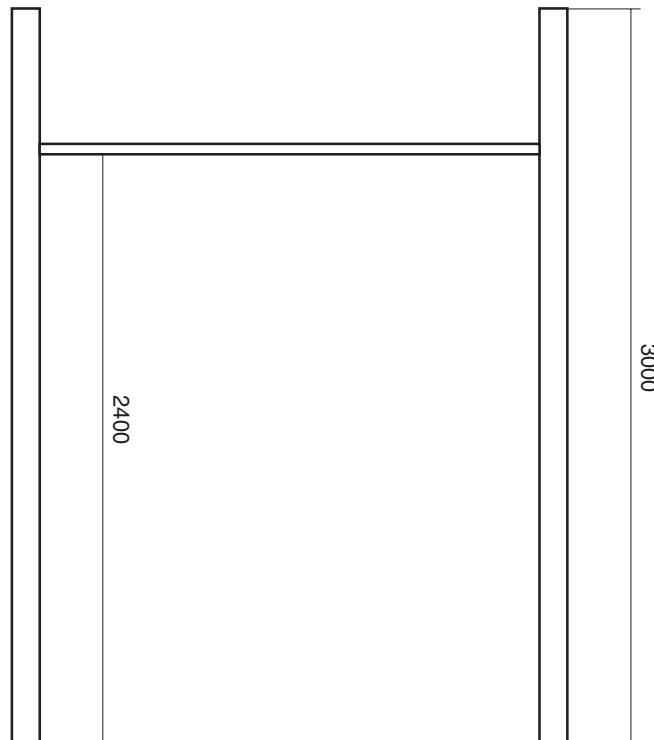

Wave bar

Type	SWO130004
Afmetingen	2370 x 716 x 3054 mm
Ruimte	6570 x 4916 mm

Veiligheidszone

Fundering

Wave bar

OUTDOOR FITNESS SYSTEMS

**STREET
WORKOUT**

Type SWO130004

Hoogte

Max. valhoogte = 2400 mm

Klemmen	Vloerplaten
4	Kleine vloerplaten 1m x 1m 2
	Grote vloerplaten 1m x 1,5m -