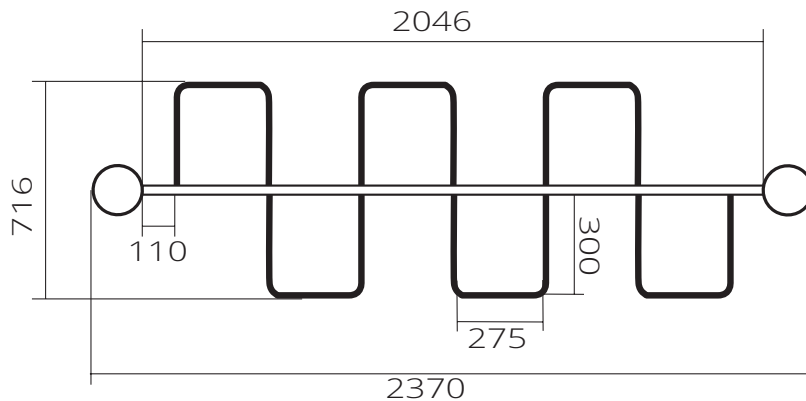

Wave bar

Type	SWO130004
Afmetingen	2370 x 716 x 3054 mm
Ruimte	6570 x 4916 mm

Veiligheidszone

Fundering

Wave bar

OUTDOOR FITNESS SYSTEMS

**STREET
WORKOUT**

Type SWO130004

Hoogte

Max. valhoogte = 2400 mm

Klemmen	Vloerplaten
4	Kleine vloerplaten 1m x 1m 2
	Grote vloerplaten 1m x 1,5m -