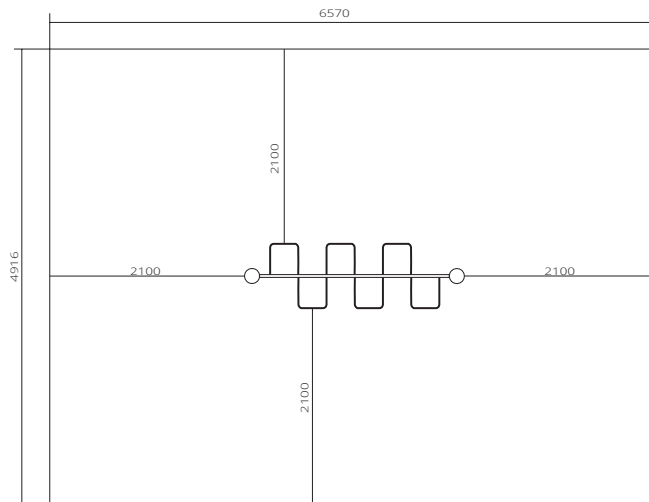

Wave bar

Type	SWO130004
Afmetingen	2370 x 716 x 3054 mm
Ruimte	6570 x 4916 mm

Veiligheidszone

Fundering

Wave bar

OUTDOOR FITNESS SYSTEMS

**STREET
WORKOUT**

Type SWO130004

Hoogte

Max. valhoogte = 2400 mm

Klemmen	Vloerplaten
4	Kleine vloerplaten 1m x 1m 2
	Grote vloerplaten 1m x 1,5m -