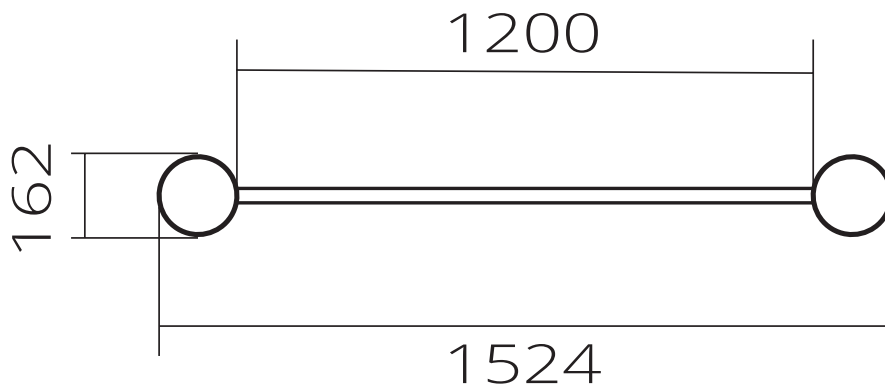

Classic pull-up bars

Type	SWO130006
Afmetingen	1524 x 162 x 3054 mm
Ruimte	5724 x 4362 mm

Veiligheidszone

Fundering

Classic pull-up bars

Type SWO130006

Hoogte

Max. valhoogte = 2400 mm

Klemmen	Vloerplaten
2	Kleine vloerplaten 1m x 1m 2
	Grote vloerplaten 1m x 1,5m -