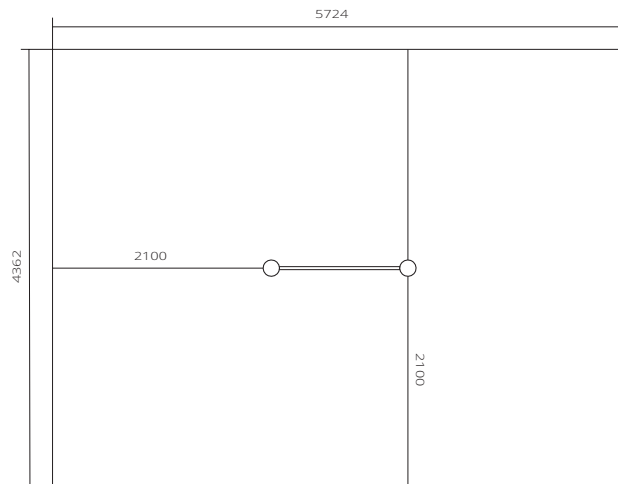

Classic pull-up bars

Type	SWO130006
Afmetingen	1524 x 162 x 3054 mm
Ruimte	5724 x 4362 mm

Veiligheidszone

Fundering

Classic pull-up bars

Type SWO130006

Hoogte

Max. valhoogte = 2400 mm

Klemmen	Vloerplaten
2	Kleine vloerplaten 1m x 1m 2
	Grote vloerplaten 1m x 1,5m -