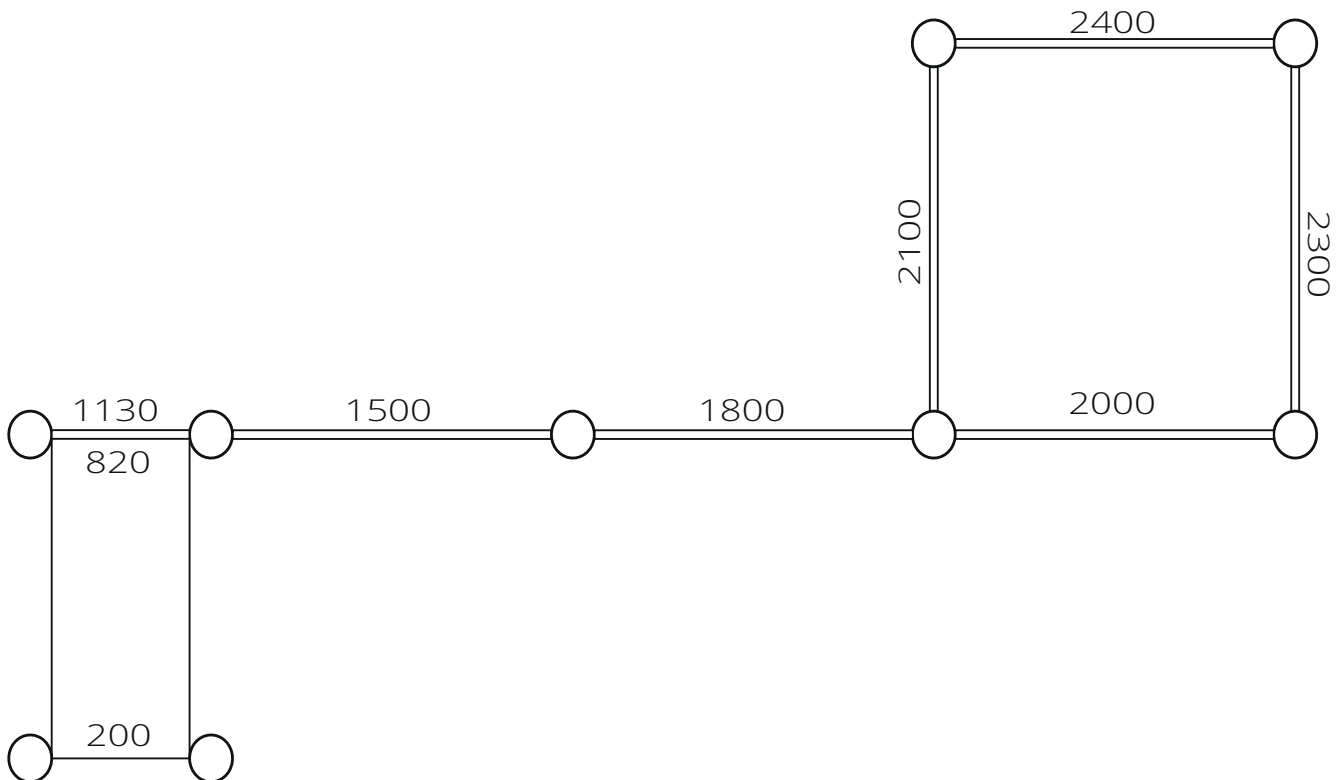

Cascade 6 pull-up bars & bench for abs

Type	SWO130011
Afmetingen	5050 x 2777 x 3054 mm
Ruimte	8650 x 6377 mm

Veiligheidszone

Fundering

Cascade 6 pull-up bars & bench for abs

OUTDOOR FITNESS SYSTEMS

**STREET
WORKOUT**

Type

SWO130011

Hoogte van de oefeningen

Max. valhoogte = 2400 mm

Klemmen	Vloerplaten
18	Kleine vloerplaten 1m x 1m 7
	Grote vloerplaten 1m x 1,5m -