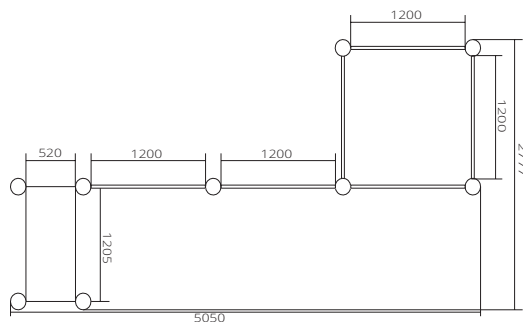

Cascade 6 pull-up bars & bench for abs

Type	SWO130011
Afmetingen	5050 x 2777 x 3054 mm
Ruimte	8650 x 6377 mm

Veiligheidszone

Fundering

Cascade 6 pull-up bars & bench for abs

OUTDOOR FITNESS SYSTEMS

**STREET
WORKOUT**

Type

SWO130011

Hoogte van de oefeningen

Max. valhoogte = 2400 mm

Klemmen	Vloerplaten
18	Kleine vloerplaten 1m x 1m 7
	Grote vloerplaten 1m x 1,5m -