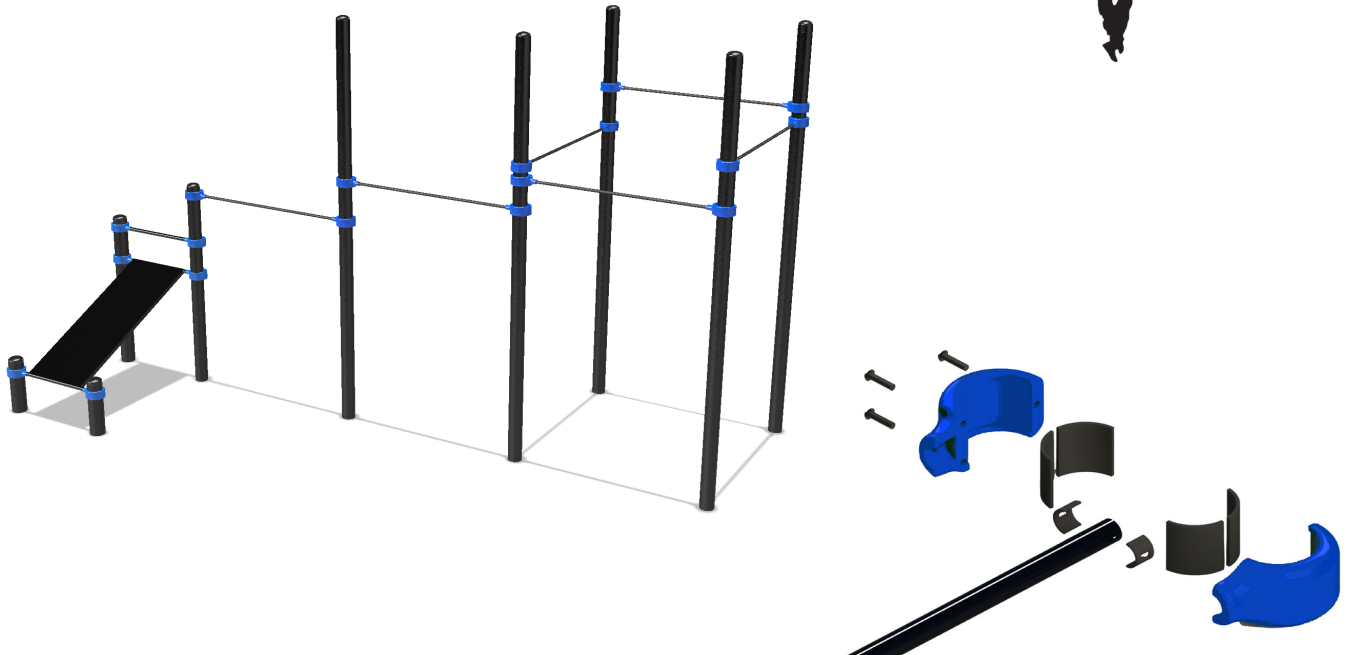

Cascade 6 pull-up bars & bench for abs

Type	SWO130011
Afmetingen	5050 x 2777 x 3054 mm
Ruimte	8650 x 6377 mm

Veiligheidszone

Fundering

Cascade 6 pull-up bars & bench for abs

OUTDOOR FITNESS SYSTEMS

**STREET
WORKOUT**

Type

SWO130011

Hoogte van de oefeningen

Max. valhoogte = 2400 mm

Klemmen	Vloerplaten
18	Kleine vloerplaten 1m x 1m 7
	Grote vloerplaten 1m x 1,5m -