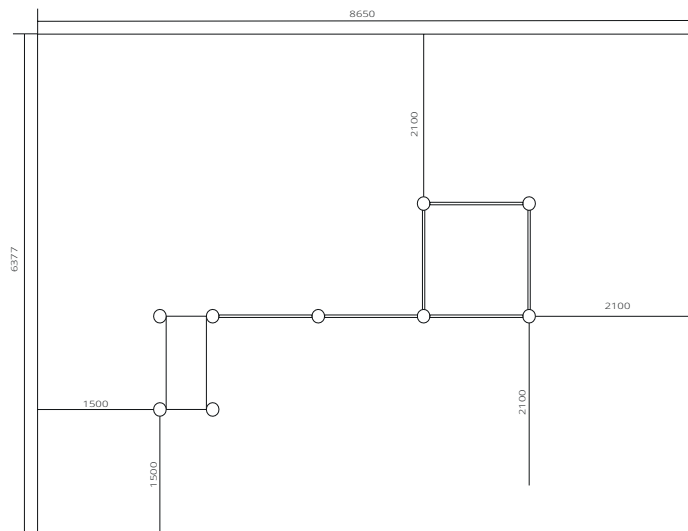

Cascade 6 pull-up bars & bench for abs

Type	SWO130011
Afmetingen	5050 x 2777 x 3054 mm
Ruimte	8650 x 6377 mm

Veiligheidszone

Fundering

Cascade 6 pull-up bars & bench for abs

OUTDOOR FITNESS SYSTEMS

**STREET
WORKOUT**

Type

SWO130011

Hoogte van de oefeningen

Max. valhoogte = 2400 mm

Klemmen	Vloerplaten
18	Kleine vloerplaten 1m x 1m 7
	Grote vloerplaten 1m x 1,5m -