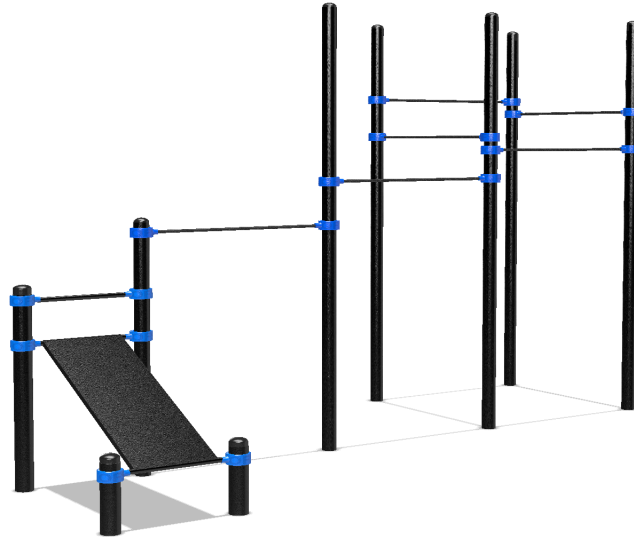

Cascade 6 pull-up bars & bench for abs

Type	SWO130011
Afmetingen	5050 x 2777 x 3054 mm
Ruimte	8650 x 6377 mm

Veiligheidszone

Fundering

Cascade 6 pull-up bars & bench for abs

OUTDOOR FITNESS SYSTEMS

**STREET
WORKOUT**

Type

SWO130011

Hoogte van de oefeningen

Max. valhoogte = 2400 mm

Klemmen	Vloerplaten
18	Kleine vloerplaten 1m x 1m 7
	Grote vloerplaten 1m x 1,5m -