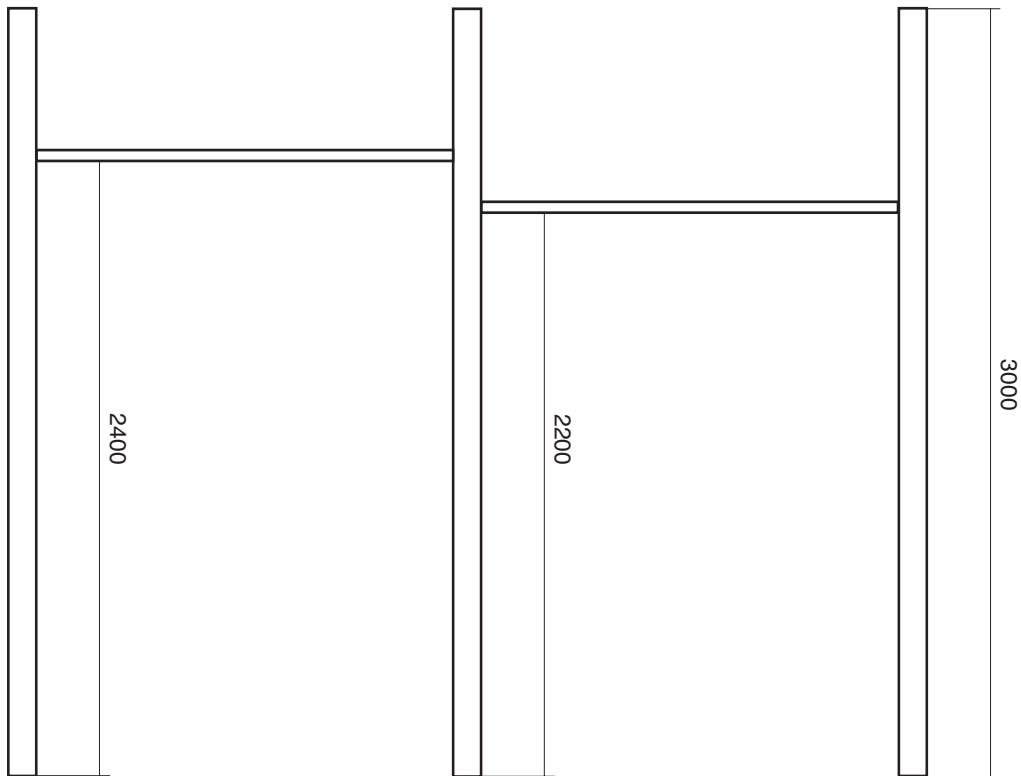

# Double pull-up bars

Type	SWO130013
Afmetingen	2910 x 162 x 3054 mm
Ruimte	7110 x 4362 mm

**Veiligheidszone**

**Fundering**

# Double pull-up bars

Type SWO130013

Hoogte

Max. valhoogte = 2400 mm

Klemmen	Vloerplaten
4	Kleine vloerplaten 1m x 1m 3
	Grote vloerplaten 1m x 1,5m -