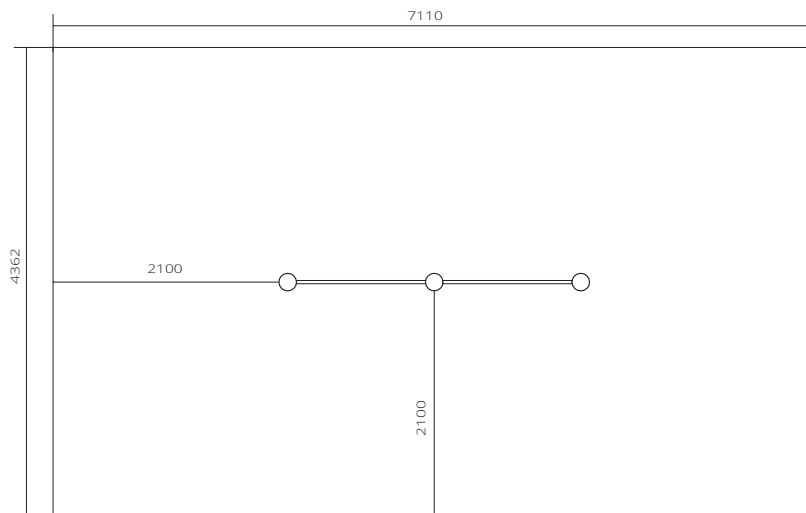

# Double pull-up bars

Type	SWO130013
Afmetingen	2910 x 162 x 3054 mm
Ruimte	7110 x 4362 mm

**Veiligheidszone**

**Fundering**

# Double pull-up bars

Type SWO130013

Hoogte

Max. valhoogte = 2400 mm

Klemmen	Vloerplaten
4	Kleine vloerplaten 1m x 1m 3
	Grote vloerplaten 1m x 1,5m -