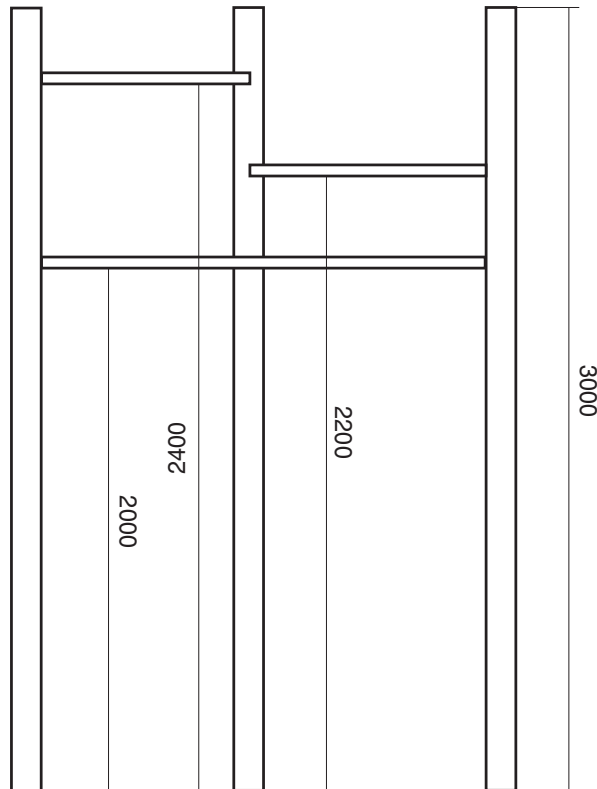

Triangular pull-up bars

Type	SWO130015
Afmetingen	1330 x 1330 x 3054 mm
Ruimte	6300 x 5480 mm
Veiligheidszone	

Fundering

Triangular pull-up bars

Type SWO130015

Hoogte

Max. valhoogte = 2400 mm

Klemmen	Vloerplaten
6	Kleine vloerplaten 1m x 1m 3
	Grote vloerplaten 1m x 1,5m -