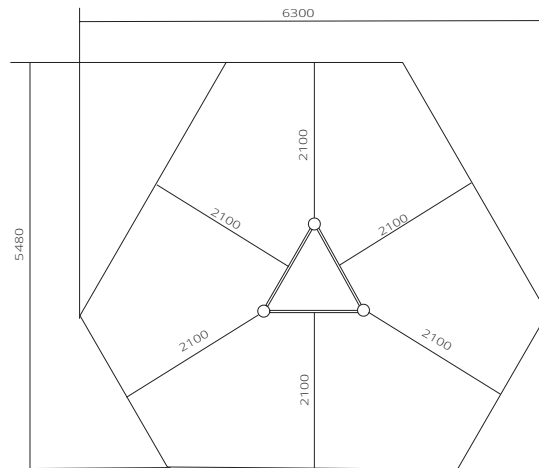

Triangular pull-up bars

Type	SWO130015
Afmetingen	1330 x 1330 x 3054 mm
Ruimte	6300 x 5480 mm
Veiligheidszone	

Fundering

Triangular pull-up bars

Type SWO130015

Hoogte

Max. valhoogte = 2400 mm

Klemmen	Vloerplaten
6	Kleine vloerplaten 1m x 1m 3
	Grote vloerplaten 1m x 1,5m -