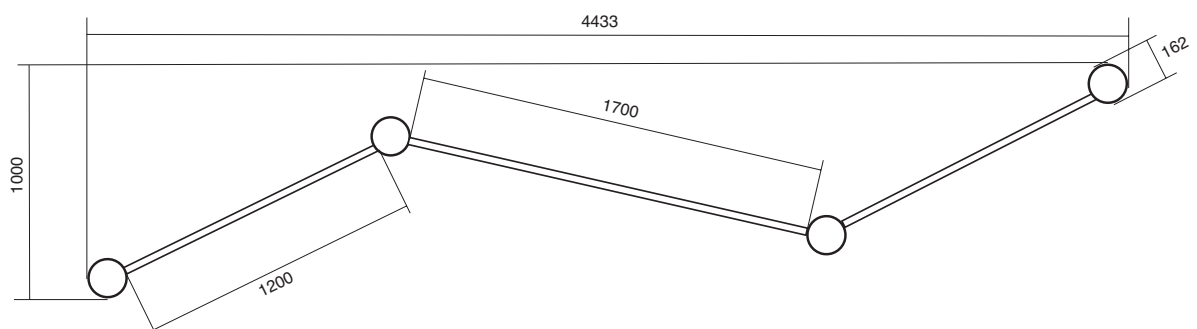

Type	SWO130024
Afmetingen	4433 x 1000 x 3054 mm
Ruimte	7433 x 4400 mm
Veiligheidszone	

Fundering

Gymbar

OUTDOOR FITNESS SYSTEMS

**STREET
WORKOUT**

Type SWO130024

Hoogte

Max. valhoogte = 1800 mm

Klemmen	Vloerplaten
6	Kleine vloerplaten 1m x 1m 4
	Grote vloerplaten 1m x 1,5m -