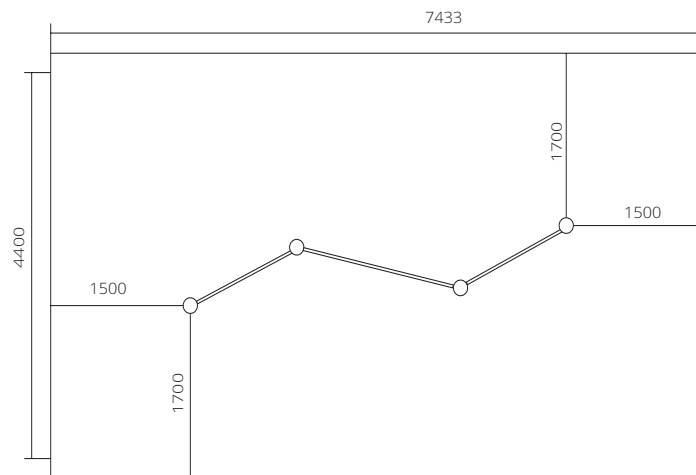

Type	SWO130024
Afmetingen	4433 x 1000 x 3054 mm
Ruimte	7433 x 4400 mm
Veiligheidszone	

Fundering

Gymbar

OUTDOOR FITNESS SYSTEMS

**STREET
WORKOUT**

Type SWO130024

Hoogte

Max. valhoogte = 1800 mm

Klemmen	Vloerplaten
6	Kleine vloerplaten 1m x 1m 4
	Grote vloerplaten 1m x 1,5m -