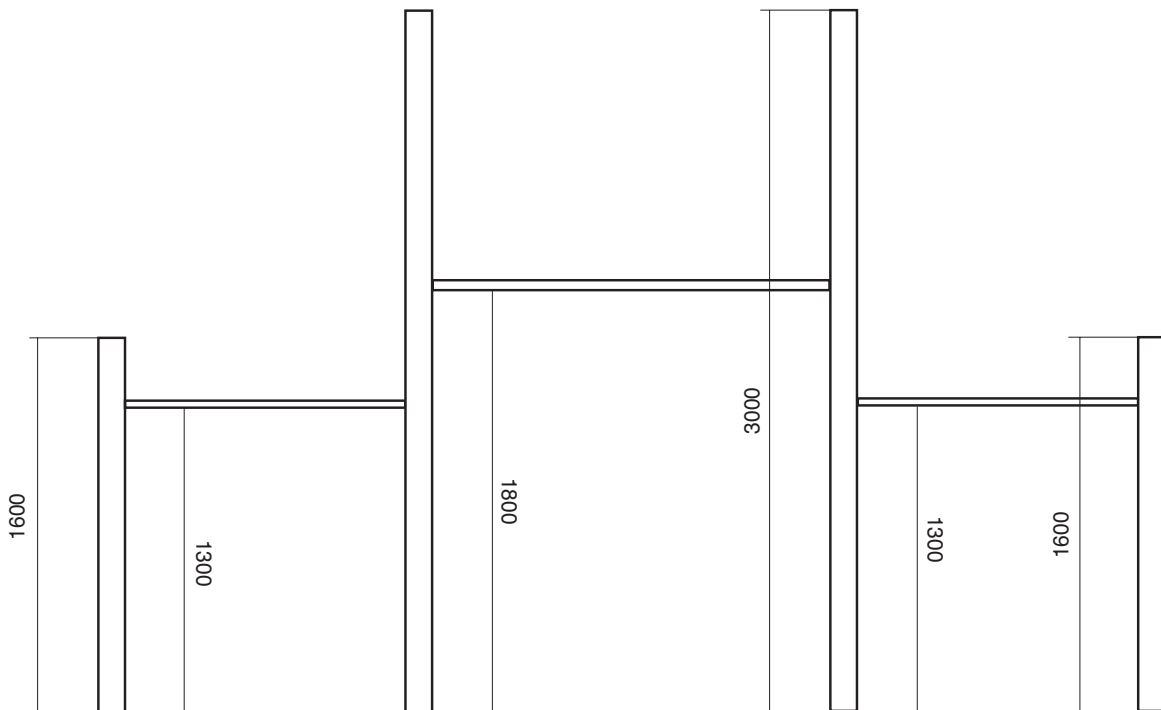

Type	SWO130024
Afmetingen	4433 x 1000 x 3054 mm
Ruimte	7433 x 4400 mm
Veiligheidszone	

Fundering

Gymbar

OUTDOOR FITNESS SYSTEMS

**STREET
WORKOUT**

Type SWO130024

Hoogte

Max. valhoogte = 1800 mm

Klemmen	Vloerplaten
6	Kleine vloerplaten 1m x 1m 4
	Grote vloerplaten 1m x 1,5m -