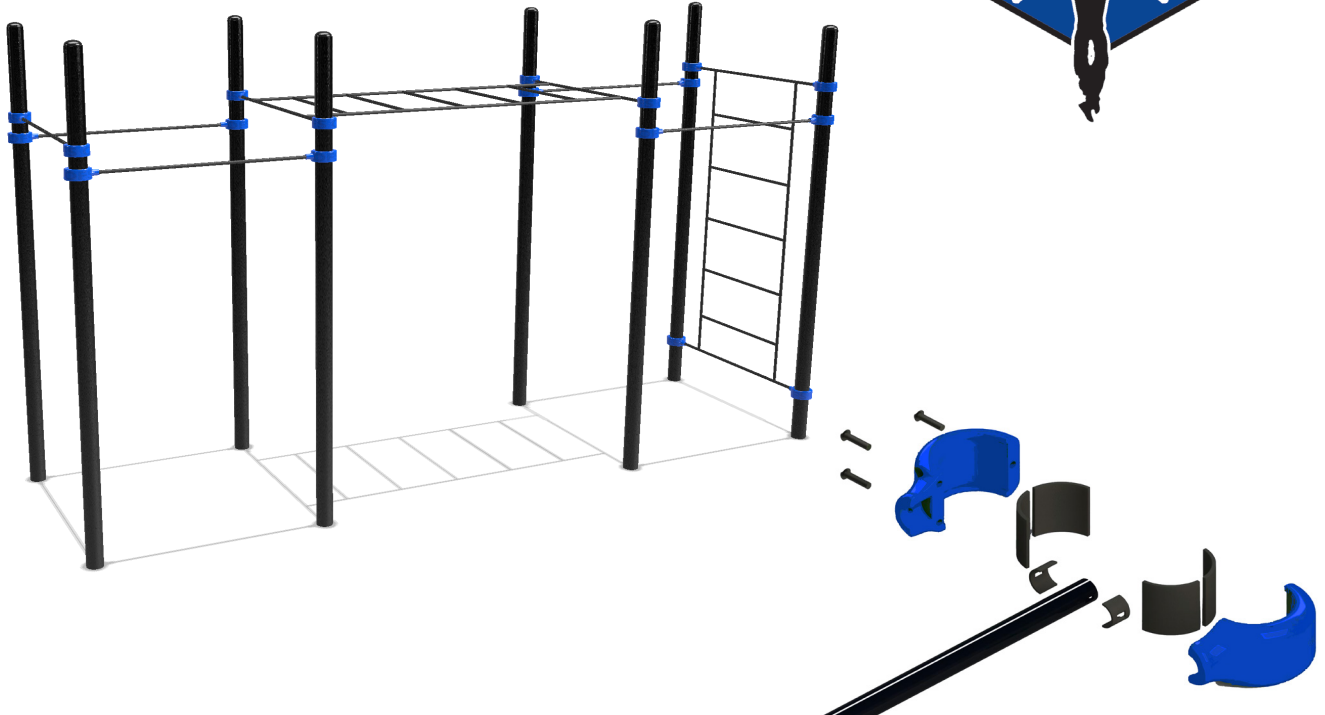

Classic monkey bar, swedish wall & 5 pull-up bars

Type	SWO130027
Afmetingen	5157 x 1524 x 3054 mm
Ruimte	9477 x 5844 mm

Veiligheidszone

Fundering

**Classic monkey bar, swedish wall & 5 pull-up bars**

Type SWO130027

Hoogte van de oefeningen

Max. valhoogte = 2500 mm

Klemmen	Vloerplaten
18	Kleine vloerplaten 1m x 1m 8
	Grote vloerplaten 1m x 1,5m -