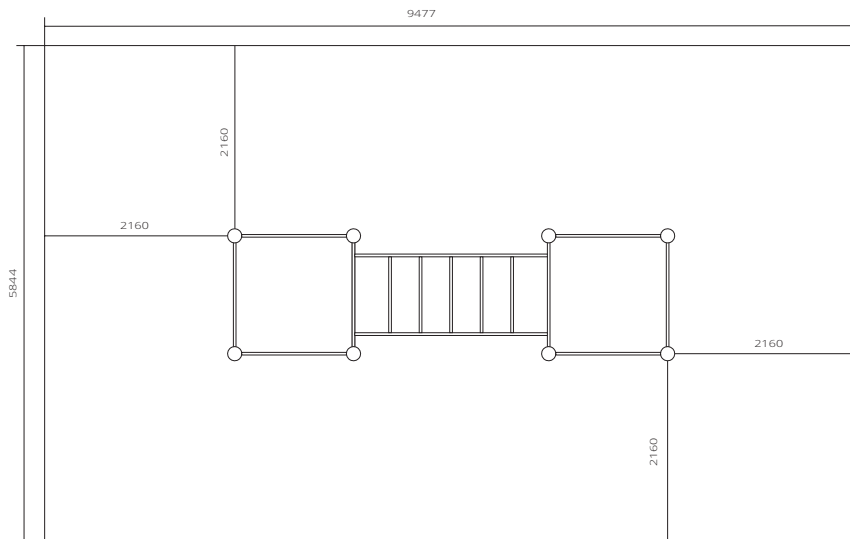

Classic monkey bar, swedish wall & 5 pull-up bars

Type	SWO130027
Afmetingen	5157 x 1524 x 3054 mm
Ruimte	9477 x 5844 mm

Veiligheidszone

Fundering

**Classic monkey bar, swedish wall & 5 pull-up bars**

Type SWO130027

Hoogte van de oefeningen

Max. valhoogte = 2500 mm

Klemmen	Vloerplaten
18	Kleine vloerplaten 1m x 1m 8
	Grote vloerplaten 1m x 1,5m -