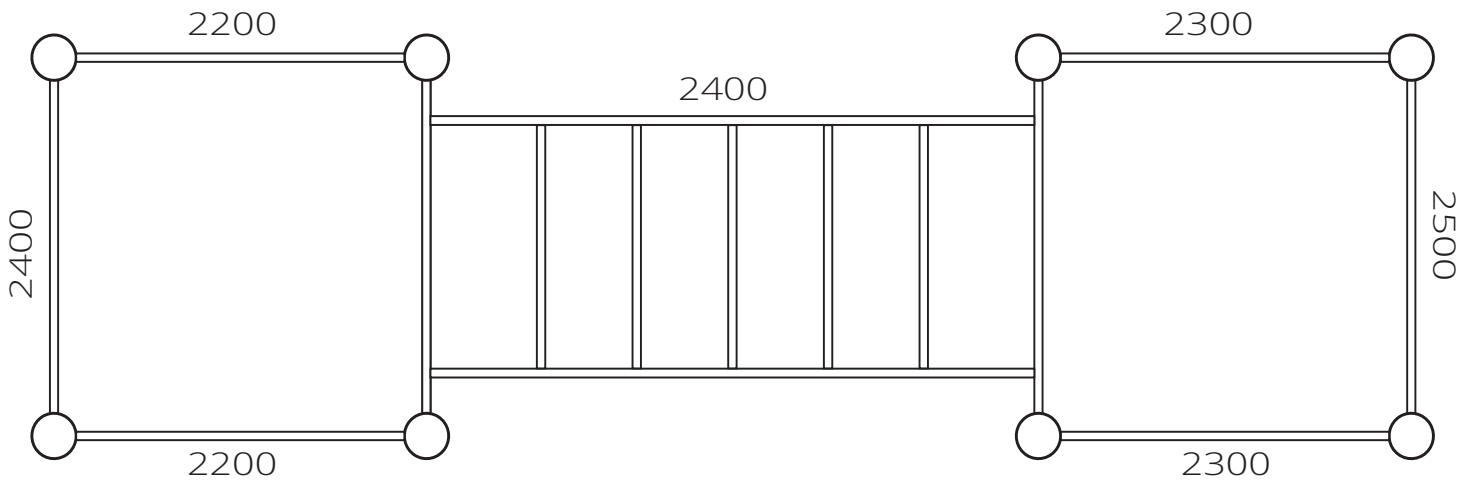

Classic monkey bar, swedish wall & 5 pull-up bars

Type	SWO130027
Afmetingen	5157 x 1524 x 3054 mm
Ruimte	9477 x 5844 mm

Veiligheidszone

Fundering

**Classic monkey bar, swedish wall & 5 pull-up bars**

Type SWO130027

Hoogte van de oefeningen

Max. valhoogte = 2500 mm

Klemmen	Vloerplaten
18	Kleine vloerplaten 1m x 1m 8
	Grote vloerplaten 1m x 1,5m -