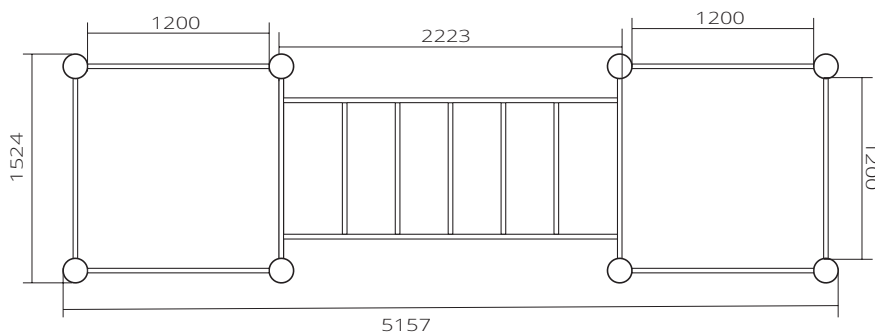

Classic monkey bar, swedish wall & 5 pull-up bars

Type	SWO130027
Afmetingen	5157 x 1524 x 3054 mm
Ruimte	9477 x 5844 mm

Veiligheidszone

Fundering

**Classic monkey bar, swedish wall & 5 pull-up bars**

Type SWO130027

Hoogte van de oefeningen

Max. valhoogte = 2500 mm

Klemmen	Vloerplaten
18	Kleine vloerplaten 1m x 1m 8
	Grote vloerplaten 1m x 1,5m -