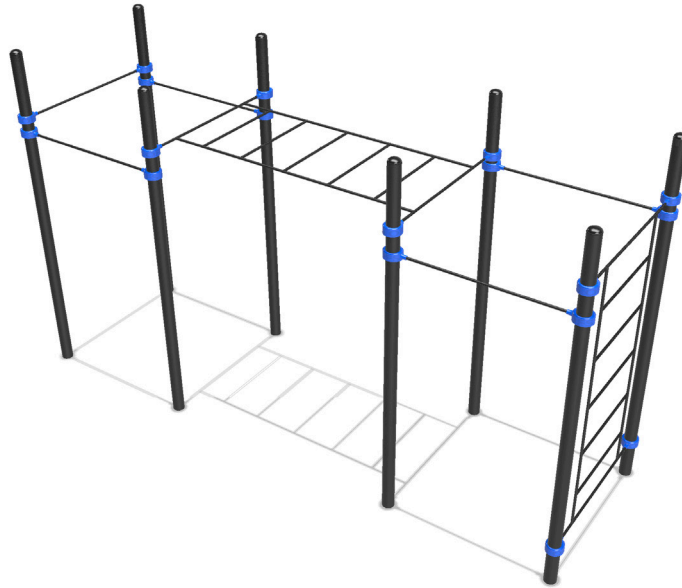

Classic monkey bar, swedish wall & 5 pull-up bars

Type	SWO130027
Afmetingen	5157 x 1524 x 3054 mm
Ruimte	9477 x 5844 mm

Veiligheidszone

Fundering

**Classic monkey bar, swedish wall & 5 pull-up bars**

Type SWO130027

Hoogte van de oefeningen

Max. valhoogte = 2500 mm

Klemmen	Vloerplaten
18	Kleine vloerplaten 1m x 1m 8
	Grote vloerplaten 1m x 1,5m -